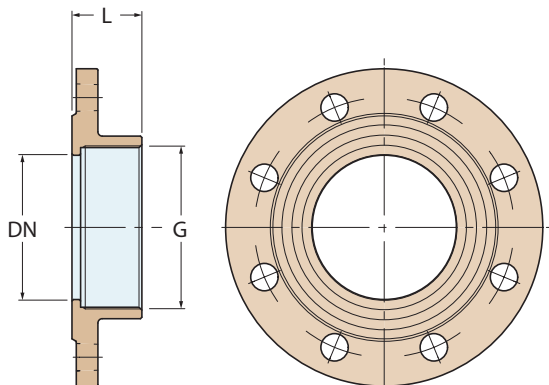

flange flanges

1350

Flangia PN6 / PN16 con filetto femmina
PN6 / PN16 flange with female thread

Tabella flange a pag. 195
Flange table on page 195

FILETTATURE / THREAD :
G = EN 10226/1 (BS 21)

	1350	1350N	3350	1350N	3350	1350N	3350	1350N	3350	1350N	3350
Weight (PN6) (gr)	640	970	1120	1390	1865	2600	3400	4700	5210	-	
Weight (PN16) (gr)	1100	1530	1700	2320	3100	3450	4400	5900	7200	9800	
Weight (PN6) (gr)	610	920	1060	1320	1755	2380	3200	4520	4910	-	
Weight (PN16) (gr)	1050	1450	1610	2230	3000	3230	4120	5560	6920	9800	
Weight (PN6) (gr)	190	290	340	420	560	780	1020	1410	1565	-	
Weight (PN16) (gr)	330	460	510	700	930	1035	1320	1770	2160	2940	
L	27	29	29	34	38	42	49	52	53	54	
DN	25	32	40	50	65	80	100	125	150	200	
G	1"	1"1/4	1"1/2	2"	2"1/2	3"	4"	5"	6"	M216x3.5	