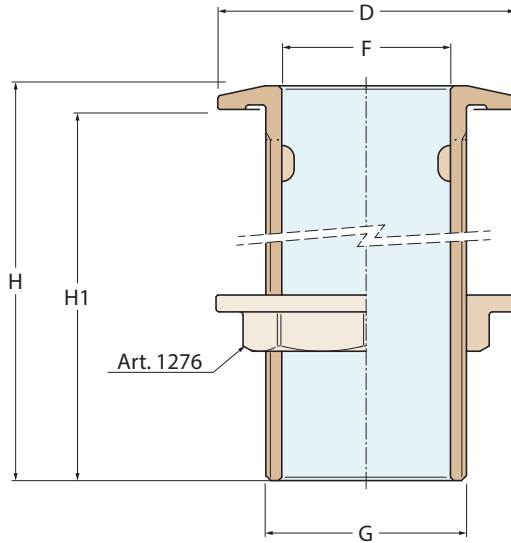

prese e scarichi a mare water intakes and thru-hulls

1260A

Scarico a mare serie "L"
Thru-hull connection "L" series

Omologato RINA
RINA validated

FILETTATURE / THREAD :
G = ISO 228/1 (BS 2779)

Bronzo
Bronze

1260A	■	■	■	■	■	■	■
Weight (gr)	380	780	1100	1360	1980	3020	3900
H	185	206	207	207	208	238	239
D	47	57	67	75	88	108	122
H1	180	200	200	200	200	230	230
F	19	25	32	38	50	63	76
G	3/4"	1"	1 1/4"	1 1/2"	2"	2 1/2"	3"