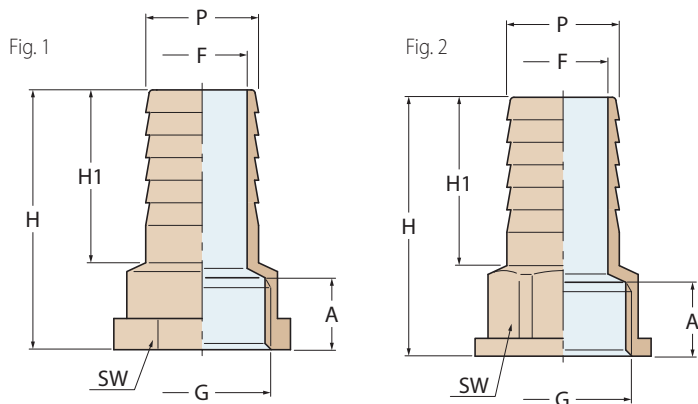

raccorderia bronzo pipe fittings bronze

1005B

Portagomma femmina
Hose connector F

Omologato RINA
RINA validated

Conforme alla norma
Compliant with
UNI EN ISO 9093-1

FILETTATURE / THREAD :
G = ISO 228/1 (BS 2779)

1005B	■	■	■	■	■	■	■	■	■	■	■	■	■
Fig.	1	1	2	2	2	2	2	2	2	2	2	2	2
Weight (gr)	35	60	85	120	135	193	200	230	247	269	270	403	442
SW	25	25	30	38	38	47	47	53	53	53	53	66	66
H	44	44	51.5	53	53	61	60.5	60.5	62.5	67	66.5	72	75.5
H1	30	30	36	36	36	42	42	42	42	48	48	48	52.5
A	12	12	13	14	14	15	15	15	15	15	15	19	19
F	9	15.5	20	20	25	29.5	34.5	32.5	34.5	39	44	44	53.5
P	13	20	25	25	30	35	40	38	40	45	50	50	60
G	1/2"	1/2"	3/4"	1"	1"	1 1/4"	1 1/4"	1 1/2"	1 1/2"	1 1/2"	1 1/2"	2"	2"