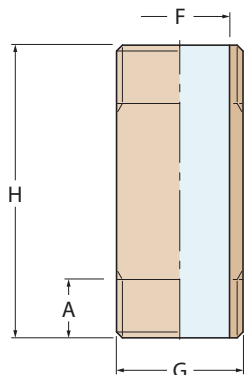

## 0530B

**Barilotto maschio**  
Barrel nipple male

FILETTATURE / THREAD :  
G = EN 10226/1 (BS 21)

0530	■	■	■	■	■	■	■	■	■	■	■	
Weight (gr)	75	100	130	160	205	275	110	155	195	240	300	405
F	15	15	15	15	15	15	19	19	19	19	19	19
A	15	15	15	15	15	15	16	16	16	16	16	16
<b>H</b>	<b>60</b>	<b>80</b>	<b>100</b>	<b>120</b>	<b>150</b>	<b>200</b>	<b>60</b>	<b>80</b>	<b>100</b>	<b>120</b>	<b>150</b>	<b>200</b>
<b>G</b>	<b>1/2"</b>	<b>1/2"</b>	<b>1/2"</b>	<b>1/2"</b>	<b>1/2"</b>	<b>1/2"</b>	<b>3/4"</b>	<b>3/4"</b>	<b>3/4"</b>	<b>3/4"</b>	<b>3/4"</b>	<b>3/4"</b>

0530	■	■	■	■	■	■	■	■	■	■	■	
Weight (gr)	165	225	285	345	440	600	195	275	355	440	560	765
F	25	25	25	25	25	25	34	34	34	34	34	34
A	18	18	18	18	18	18	21	21	21	21	21	21
<b>H</b>	<b>60</b>	<b>80</b>	<b>100</b>	<b>120</b>	<b>150</b>	<b>200</b>	<b>60</b>	<b>80</b>	<b>100</b>	<b>120</b>	<b>150</b>	<b>200</b>
<b>G</b>	<b>1"</b>	<b>1"</b>	<b>1"</b>	<b>1"</b>	<b>1"</b>	<b>1"</b>	<b>1 1/4"</b>	<b>1 1/4"</b>	<b>1 1/4"</b>	<b>1 1/4"</b>	<b>1 1/4"</b>	<b>1 1/4"</b>

0530	■	■	■	■	■	■	■	■	■	■	■	
Weight (gr)	225	375	410	505	645	880	355	500	645	795	1015	1380
F	40	40	40	40	40	40	50	50	50	50	50	50
A	21	21	21	21	21	21	25	25	25	25	25	25
<b>H</b>	<b>60</b>	<b>80</b>	<b>100</b>	<b>120</b>	<b>150</b>	<b>200</b>	<b>60</b>	<b>80</b>	<b>100</b>	<b>120</b>	<b>150</b>	<b>200</b>
<b>G</b>	<b>1 1/2"</b>	<b>1 1/2"</b>	<b>1 1/2"</b>	<b>1 1/2"</b>	<b>1 1/2"</b>	<b>1 1/2"</b>	<b>2"</b>	<b>2"</b>	<b>2"</b>	<b>2"</b>	<b>2"</b>	<b>2"</b>