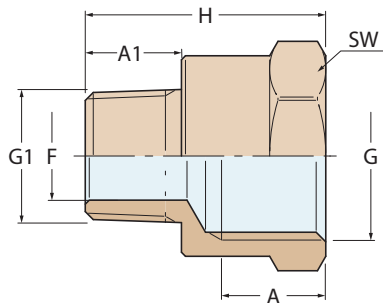

raccorderia bronzo pipe fittings bronze

0246B

Niples ridotto F-M
Reducing nipple F-M

FILETTATURE / THREAD :
G = ISO 228/1 (BS 2779)
G1 = EN 10226/1 (BS 21)

0246B	■	■	■	■	■	■	■	■	■	■
Weight (gr)	25	35	40	60	90	95	145	155	215	310
SW	20	25	25	30	38	38	47	47	53	66
F	9	9	12	15	15	20	20	26	34	40
H	24.5	28	28.5	34	37	38.5	41.5	44	46.5	55
A1	11	11	11.5	15	15	16.5	16.5	19	21.5	21.5
A	10	13	13	14.5	17	17	19	19	19	23.5
G1	1/4"	1/4"	3/8"	1/2"	1/2"	3/4"	3/4"	1"	1 1/4"	1 1/2"
G	3/8"	1/2"	1/2"	3/4"	1"	1"	1 1/4"	1 1/4"	1 1/2"	2"