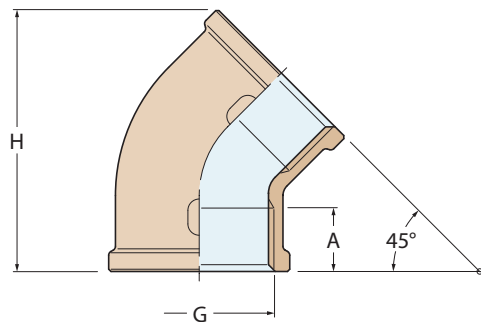

raccorderia bronzo pipe fittings bronze

0120B

Gomito a 45° F-F
45° elbow F-F

FILETTATURE / THREAD :
G = EN 10226/1 (BS 21)

0120B	■	■	■	■	■	■	■	■	■	■
Weight (gr)	50	85	130	215	320	410	740	1170	1490	2375
H	36	46	54	64	73	79	98	113	124	155
A	11.4	15	16.3	19.1	21.4	21.4	25.7	27	28	30
G	3/8"	1/2"	3/4"	1"	1"1/4	1"1/2	2"	2"1/2	3"	4"